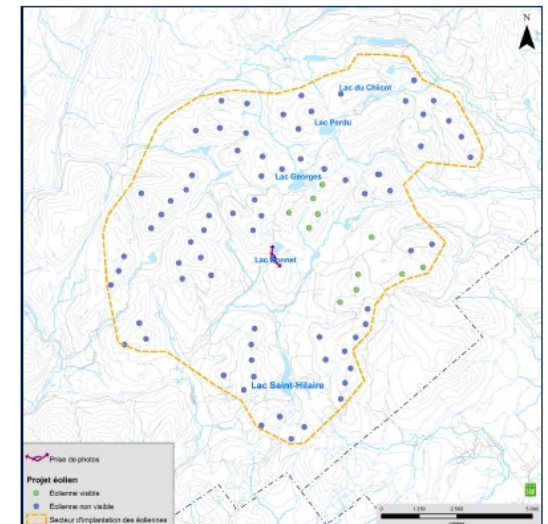

PARCS ÉOLIENS

de la Seigneurie de Beaupré

Projet éolien Des Neiges – Secteur sud

Simulations visuelles
Juillet 2023

SIMULATIONS VISUELLES – SECTEUR SUD

PARCS ÉOLIENS
de la Seigneurie de Beauré

Point de vue : Lac Saint-Hilaire (TNO Lac-Jacques-Cartier)

Panorama original

Localisation

SIMULATIONS VISUELLES – SECTEUR SUD

PARCS ÉOLIENS
de la Seigneurie de Beauré

Point de vue : Lac Bonnet (TNO Lac-Jacques-Cartier)

Panorama original

Localisation

SIMULATIONS VISUELLES – SECTEUR SUD

PARCS ÉOLIENS
de la Seigneurie de Beaupré

Point de vue : Lac Georges (TNO Lac-Jacques-Cartier)

Panorama original

Localisation

SIMULATIONS VISUELLES – SECTEUR SUD

PARCS ÉOLIENS
de la Seigneurie de Beaupré

Point de vue : Halte routière et belvédère, route 138 (Saint-Tite-des Caps)

Panorama original

Localisation

SIMULATIONS VISUELLES – SECTEUR SUD

PARCS ÉOLIENS
de la Seigneurie de Beauré

Point de vue: Rang Saint-Léon (Saint-Tite-des Caps)

Panorama original

Localisation

SIMULATIONS VISUELLES – SECTEUR SUD