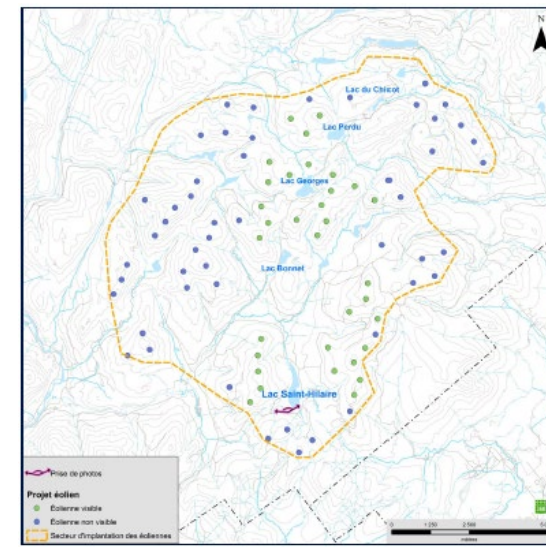

PARCS ÉOLIENS

de la Seigneurie de Beaupré

Projet éolien Des Neiges – Secteur sud

Simulations visuelles
Juillet 2023

SIMULATIONS VISUELLES – SECTEUR SUD

PARCS ÉOLIENS
de la Seigneurie de Beauré

Point de vue : Lac Saint-Hilaire (TNO Lac-Jacques-Cartier)

Panorama original

Localisation

SIMULATIONS VISUELLES – SECTEUR SUD

PARCS ÉOLIENS
de la Seigneurie de Beauré

Point de vue : Lac Bonnet (TNO Lac-Jacques-Cartier)

Panorama original

Localisation

SIMULATIONS VISUELLES – SECTEUR SUD

PARCS ÉOLIENS
de la Seigneurie de Beaupré

Point de vue : Lac Georges (TNO Lac-Jacques-Cartier)

Panorama original

Localisation

SIMULATIONS VISUELLES – SECTEUR SUD

PARCS ÉOLIENS
de la Seigneurie de Beaupré

Point de vue : Halte routière et belvédère, route 138 (Saint-Tite-des Caps)

Panorama original

Localisation

SIMULATIONS VISUELLES – SECTEUR SUD

PARCS ÉOLIENS
de la Seigneurie de Beauré

Point de vue: Rang Saint-Léon (Saint-Tite-des Caps)

Panorama original

Localisation

SIMULATIONS VISUELLES – SECTEUR SUD