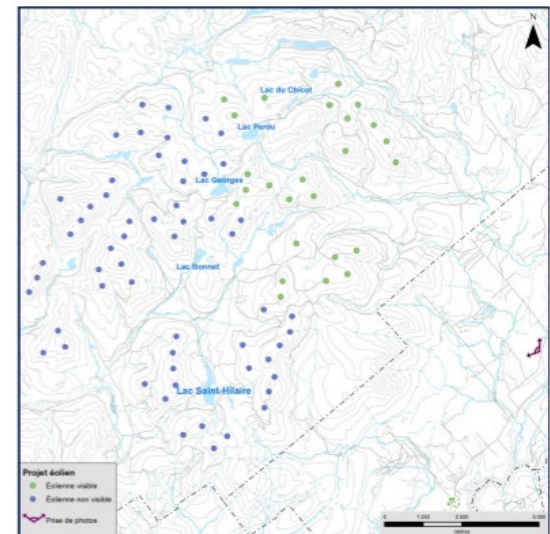

Localisation