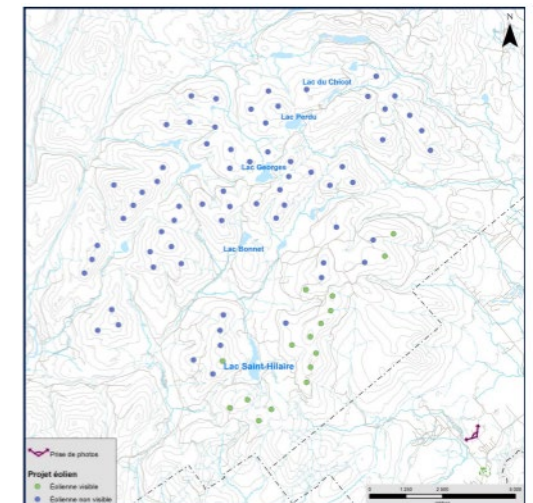

PARCS ÉOLIENS
de la Seigneurie de Beaupré

Point de vue : Lac Georges (TNO Lac-Jacques-Cartier)

Panorama original

Localisation

SIMULATIONS VISUELLES – SECTEUR SUD

PARCS ÉOLIENS
de la Seigneurie de Beaupré

Point de vue : Halte routière et belvédère, route 138 (Saint-Tite-des Caps)

Panorama original

Localisation

SIMULATIONS VISUELLES – SECTEUR SUD

PARCS ÉOLIENS
de la Seigneurie de Beauré

Point de vue: Rang Saint-Léon (Saint-Tite-des Caps)

Panorama original

Localisation

SIMULATIONS VISUELLES – SECTEUR SUD

PARCS ÉOLIENS
de la Seigneurie de Beauré

Point de vue: Mont Sainte-Anne, sommet du versant nord (Beauré)

Panorama original

Localisation

SIMULATIONS VISUELLES – SECTEUR SUD

PARCS ÉOLIENS
de la Seigneurie de Beauré

Point de vue : Rue de la Reine (Saint-Ferréol-les-Neiges)

Panorama original

Localisation

SIMULATIONS VISUELLES – SECTEUR SUD

PARCS ÉOLIENS
de la Seigneurie de Beauré

Point de vue : Rang Saint-Antoine (Saint-Ferréol-les-Neiges)