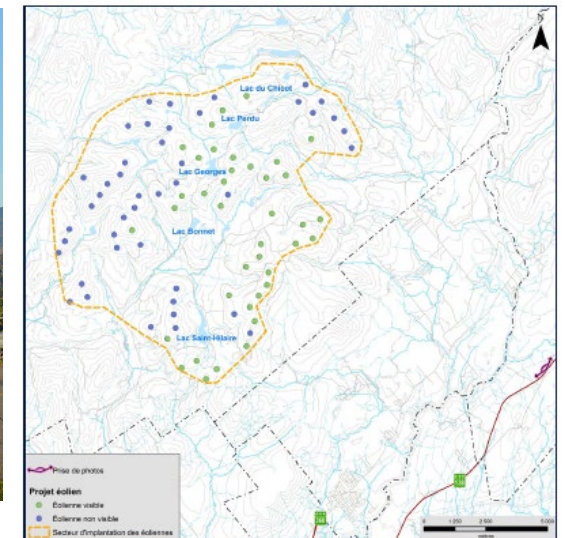

Panorama original

Localisation

SIMULATIONS VISUELLES – SECTEUR SUD

PARCS ÉOLIENS
de la Seigneurie de Beauré

Point de vue : Lac Bonnet (TNO Lac-Jacques-Cartier)

Panorama original

Localisation

SIMULATIONS VISUELLES – SECTEUR SUD

PARCS ÉOLIENS
de la Seigneurie de Beaupré

Point de vue : Lac Georges (TNO Lac-Jacques-Cartier)

Panorama original

Localisation

SIMULATIONS VISUELLES – SECTEUR SUD

PARCS ÉOLIENS
de la Seigneurie de Beaupré

Point de vue : Halte routière et belvédère, route 138 (Saint-Tite-des Caps)

Panorama original

Localisation

SIMULATIONS VISUELLES – SECTEUR SUD

PARCS ÉOLIENS
de la Seigneurie de Beauré

Point de vue: Rang Saint-Léon (Saint-Tite-des Caps)

Panorama original

Localisation

SIMULATIONS VISUELLES – SECTEUR SUD

PARCS ÉOLIENS
de la Seigneurie de Beauré

Point de vue: Mont Sainte-Anne, sommet du versant nord (Beauré)

Panorama original

Localisation

SIMULATIONS VISUELLES – SECTEUR SUD

PARCS ÉOLIENS
de la Seigneurie de Beauré