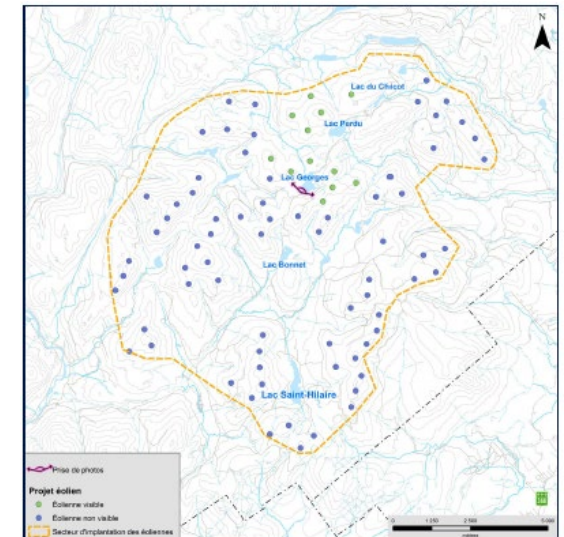

Panorama original

Localisation

SIMULATIONS VISUELLES – SECTEUR SUD

PARCS ÉOLIENS
de la Seigneurie de Beauré

Point de vue : Lac Bonnet (TNO Lac-Jacques-Cartier)

Panorama original

Localisation

SIMULATIONS VISUELLES – SECTEUR SUD

PARCS ÉOLIENS
de la Seigneurie de Beaupré

Point de vue : Lac Georges (TNO Lac-Jacques-Cartier)

Panorama original

Localisation

SIMULATIONS VISUELLES – SECTEUR SUD

PARCS ÉOLIENS
de la Seigneurie de Beaupré

Point de vue : Halte routière et belvédère, route 138 (Saint-Tite-des Caps)

Panorama original

Localisation

SIMULATIONS VISUELLES – SECTEUR SUD

PARCS ÉOLIENS
de la Seigneurie de Beauré

Point de vue: Rang Saint-Léon (Saint-Tite-des Caps)

Panorama original

Localisation

SIMULATIONS VISUELLES – SECTEUR SUD

PARCS ÉOLIENS
de la Seigneurie de Beauré

Point de vue: Mont Sainte-Anne, sommet du versant nord (Beauré)

Panorama original

Localisation

SIMULATIONS VISUELLES – SECTEUR SUD

PARCS ÉOLIENS
de la Seigneurie de Beauré