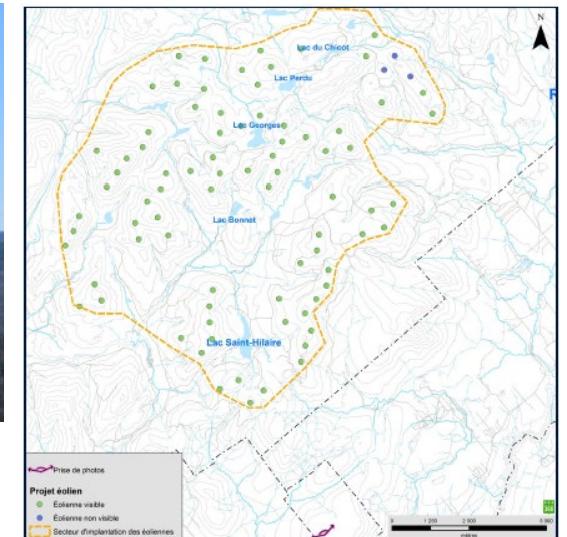

PARCS ÉOLIENS
de la Seigneurie de Beaupré

Point de vue : Lac Georges (TNO Lac-Jacques-Cartier)

Panorama original

Localisation

SIMULATIONS VISUELLES – SECTEUR SUD

PARCS ÉOLIENS
de la Seigneurie de Beaupré

Point de vue : Halte routière et belvédère, route 138 (Saint-Tite-des Caps)

Panorama original

Localisation

SIMULATIONS VISUELLES – SECTEUR SUD

PARCS ÉOLIENS
de la Seigneurie de Beauré

Point de vue: Rang Saint-Léon (Saint-Tite-des Caps)

Panorama original

Localisation

SIMULATIONS VISUELLES – SECTEUR SUD

PARCS ÉOLIENS
de la Seigneurie de Beauré

Point de vue: Mont Sainte-Anne, sommet du versant nord (Beauré)

Panorama original

Localisation

SIMULATIONS VISUELLES – SECTEUR SUD

PARCS ÉOLIENS
de la Seigneurie de Beauré

Point de vue : Rue de la Reine (Saint-Ferréol-les-Neiges)

Panorama original

Localisation

SIMULATIONS VISUELLES – SECTEUR SUD

PARCS ÉOLIENS
de la Seigneurie de Beauré

Point de vue : Rang Saint-Antoine (Saint-Ferréol-les-Neiges)