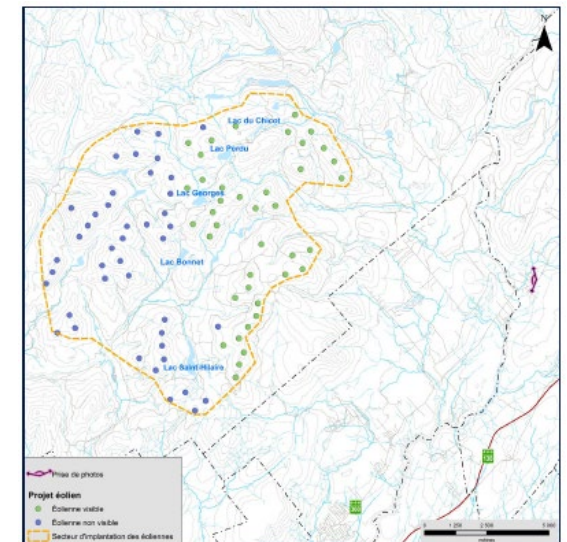

PARCS ÉOLIENS
de la Seigneurie de Beaupré

Point de vue : Lac Georges (TNO Lac-Jacques-Cartier)

Panorama original

Localisation

SIMULATIONS VISUELLES – SECTEUR SUD

PARCS ÉOLIENS
de la Seigneurie de Beaupré

Point de vue : Halte routière et belvédère, route 138 (Saint-Tite-des Caps)

Panorama original

Localisation

SIMULATIONS VISUELLES – SECTEUR SUD

PARCS ÉOLIENS
de la Seigneurie de Beauré

Point de vue: Rang Saint-Léon (Saint-Tite-des Caps)

Panorama original

Localisation

SIMULATIONS VISUELLES – SECTEUR SUD

PARCS ÉOLIENS
de la Seigneurie de Beauré

Point de vue: Mont Sainte-Anne, sommet du versant nord (Beauré)

Panorama original

Localisation

SIMULATIONS VISUELLES – SECTEUR SUD

PARCS ÉOLIENS
de la Seigneurie de Beauré

Point de vue : Rue de la Reine (Saint-Ferréol-les-Neiges)

Panorama original

Localisation

SIMULATIONS VISUELLES – SECTEUR SUD

PARCS ÉOLIENS
de la Seigneurie de Beauré

Point de vue : Rang Saint-Antoine (Saint-Ferréol-les-Neiges)